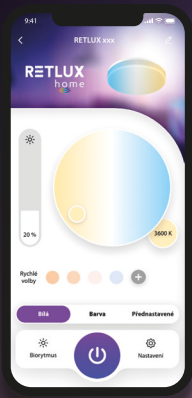

Chytré stropní svítidlo

Přizpůsobte světlo svým představám!

S naším chytrým stropním svítidlem můžete dosáhnout dokonalého stmívání podle vašich preferencí. Bez ohledu na to, zda potřebujete jemné pozadí nebo intenzivní osvětlení, můžete plynule nastavit jeho jas od 1 % do 100 %. Dále můžete nastavit teplotu barvy bílého světla od příjemné teplé bílé až po studenou bílou a denní bílou barvu. Užijte si dokonalou kontrolu a přizpůsobte si světlo pro každou situaci.

Časování je hračka

Automatizujte svá světla jednoduše. K dispozici je týdenní spínací režim. S funkcí Astro dále povýšíte osvětlení na vyšší úroveň, kdy se světlo spíná společně se západem a východem slunce automaticky.

*Tato funkce je zpoplatněna měsíční nebo roční částkou.

Získejte přístup k nekonečnému spektru barev

Otevřete bránu k neuvěřitelným možnostem, chytré svítidlo s více než 16 000 000 barevnými odstíny vám umožňujeme vytvořit prostředí, které si přejete. Vyberte si ze široké palety barev a vytvořte unikátní prostředí, které odpovídá vašim náladám a příležitostem.

Světlo jako venku

Naše chytré svítidlo využívá funkci biologických rytmů, která dokáže přizpůsobit barvu světla podle geografické polohy, vy tak získáte zcela přirozené osvětlení, které odpovídá okolnímu světu. Během dne se barva světla mění podle denního cyklu, poskytující vám optimální komfort a pohodlí. Užijte si harmonii se světlem díky našemu stropnímu svítidlu RETLUX RSH 106