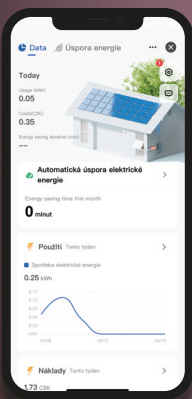

Kontrolujte svou energii a úspory

Chytré svítidlo Vám umožní sledovat a zaznamenávat spotřebu pro každý den v roce, abyste měli přehled o tom, kolik energie spotřebujete. Nechte si zasílat podrobné reporty, trendy a upozornění na zvýšenou spotřebu, abyste mohli efektivněji řídit svou spotřebu energie.

*Tato funkce je zpoplatněna měsíční nebo roční částkou.