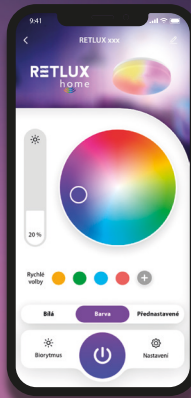

Chytré stropní svítidlo

Přizpůsobte světlo svým představám!

S naším chytrým stropním svítidlem můžete dosáhnout dokonalého stmívání podle vašich preferencí. Bez ohledu na to, zda potřebujete jemné pozadí nebo intenzivní osvětlení, můžete plynule nastavit jeho jas od 1 % do 100 %. Dále můžete nastavit teplotu barvy bílého světla od příjemné teplé bílé až po studenou bílou a denní bílou barvu. Užijte si dokonalou kontrolu a přizpůsobte si světlo pro každou situaci.

Pomalé stmívání a rozsvěcení

Nastavte si pomalé stmívání pro pohodlné usínání nebo rozsvěcení pro snadnější vstávání. Přizpůsobte si intenzitu světla postupným přechodem, který simuluje přirozené světlo. Užijte si klidné a pohodové začátky a konce dne s naším inteligentním svítidlem.

Kontrolujte svou energii a úspory

Chytré svítidlo Vám umožní sledovat a zaznamenávat spotřebu pro každý den v roce, abyste měli přehled o tom, kolik energie spotřebujete. Nechte si zasílat podrobné reporty, trendy a upozornění na zvýšenou spotřebu, abyste mohli efektivněji řídit svou spotřebu energie.

*Tato funkce je zpoplatněna měsíční nebo roční částkou.

Získejte přístup k nekonečnému spektru barev

Otevřete bránu k neuvěřitelným možnostem, chytré svítidlo s více než 16 000 000 barevnými odstíny vám umožňujeme vytvořit prostředí, které si přejete. Vyberte si ze široké palety barev a vytvořte unikátní prostředí, které odpovídá vašim náladám a příležitostem.