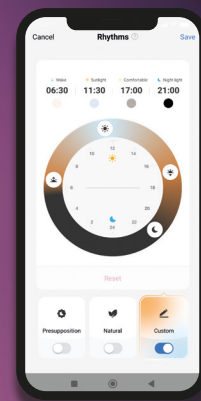

Časování je hračka

Automatizujte svá světla jednoduše. K dispozici je týdenní spínací režim. S funkcí Astro dále povýšíte osvětlení na vyšší úroveň, kdy se světlo spíná společně se západem a východem slunce automaticky.

Kontrolujte svou energii a úspory

Chytré svítidlo Vám umožní sledovat a zaznamenávat spotřebu pro každý den v roce, abyste měli přehled o tom, kolik energie spotřebujete. Nechte si zasílat podrobné reporty, trendy a upozornění na zvýšenou spotřebu, abyste mohli efektivněji řídit svou spotřebu energie.

*Tato funkce je zpoplatněna měsíční nebo roční částkou.

Získejte přístup k nekonečnému spektru barev

Otevřete bránu k neuvěřitelným možnostem, chytré svítidlo s více než 16 000 000 barevnými odstíny vám umožňujeme vytvořit prostředí, které si přejete. Vyberte si ze široké palety barev a vytvořte unikátní prostředí, které odpovídá vašim náladám a příležitostem.

Světlo jako venku

Naše chytré svítidlo využívá funkci biologických rytmů, která dokáže přizpůsobit barvu světla podle geografické polohy, vy tak získáte zcela přirozené osvětlení, které odpovídá okolnímu světu. Během dne se barva světla mění podle denního cyklu, poskytující vám optimální komfort a pohodlí. Užijte si harmonii se světlem díky našemu stropnímu svítidlu RETLUX RSH 106